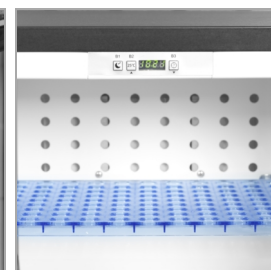

Pantalla con un botón para cada característica